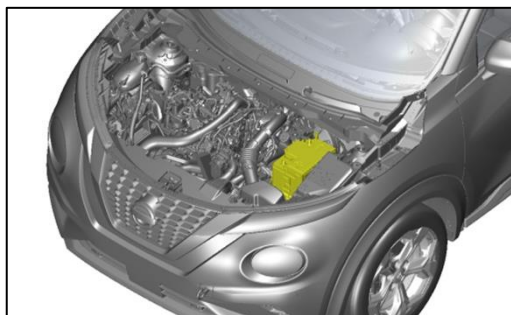

Body zdvíhania:

3. Zabránenie priamemu nebezpečenstvu / bezpečnostné predpisy

Prístup do motorového priestoru

Odpojte 12voltovú batériu

1. Vypnite zapalovanie
2. Odpojte zápornú svorku (-)
3. Odpojte kladnú svorku (+)