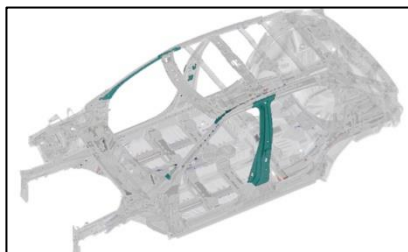

4. Prístup k cestujúcim

Vysokopevnostná oceľ
v karosérii