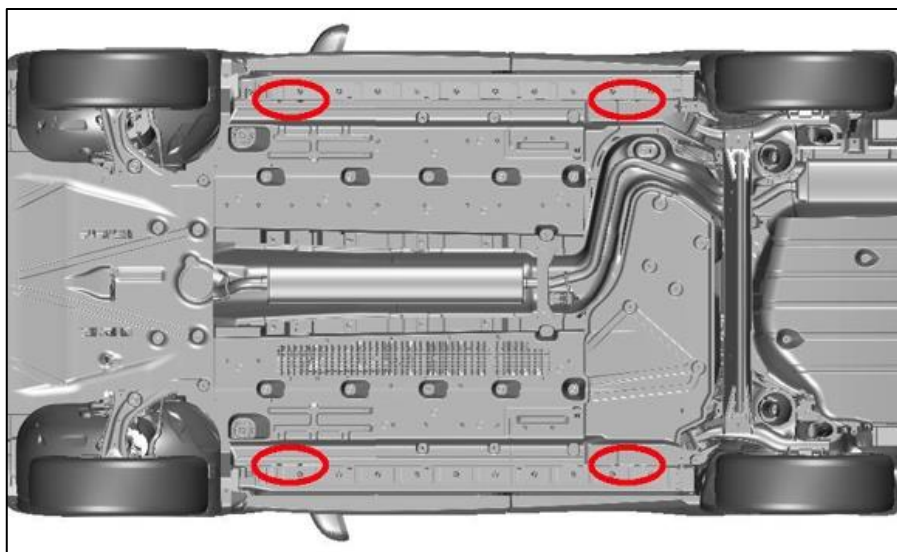

Body zdvíhania:

3. Zabránenie priamemu nebezpečenstvu / bezpečnostné predpisy

Prístup do motorového priestoru

Odpojte 12voltovú batériu

1. Vypnite zapalovanie
2. Odpojte zápornú svorku (-)
3. Odpojte kladnú svorku (+)