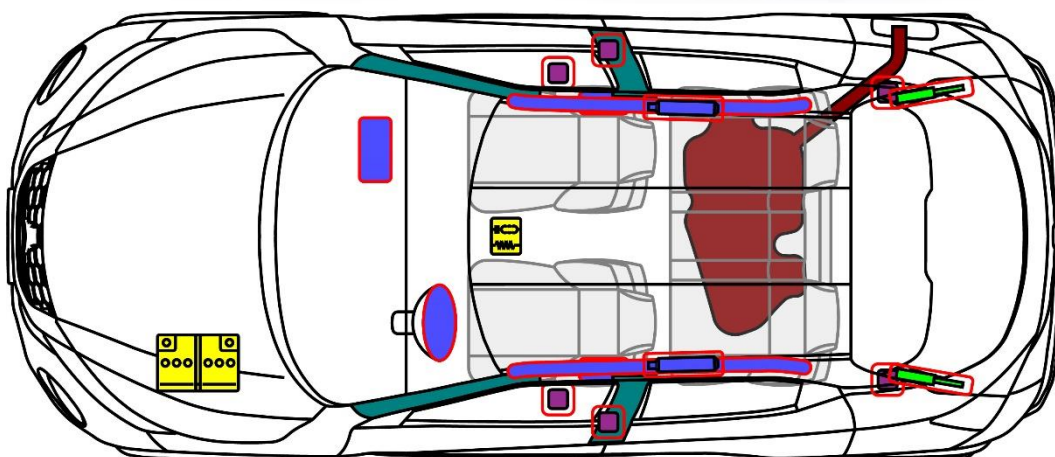

NISSAN

Juke

TYP: F16, 5-dverový SUV
(2019 -)

	Airbag		Generátor plynu		Predpínač bezpečnostných pásov		Riadiaca jednotka SRS		Systém aktívnej ochrany chodcov
	Automatický systém ochrany pred prevrátením		Plynový tlmič, predpätá pružina		Zóna vysokej pevnosti		Zóna vyžadujúca vysokú pozornosť		
	Akumulátor nízkeho napätia		Ultra kondenzátor nízkeho napätia		Palivová nádrž		Nádrž na plyn		Bezpečnostný ventil
	Vysokonapäťový akumulátor		Napájací kábel vysokého napätia		Vysokonapäťové zariadenie, ktoré odpája vysoké napätie		Poistková skrinka deaktivujúca vysoké napätie		Ultra kondenzátor v vysokého napätia
	Obsah palivovej nádrže - benzín / etanol								

1. Identifikácia / rozpoznanie

2. Znehybnenie / stabilizácia / zdvíhanie

Znehybnenie vozidla:

1. Zablokovať kolesá
2. Pri automatickej prevodovke vyberte polohu P (parkovanie)
3. Nastavte parkovaciu brzdú
4. Stlačte tlačidlo štart/stop

Body zdvíhania:

3. Zabránenie priamemu nebezpečenstvu / bezpečnostné predpisy

Prístup do motorového priestoru

Odpojte 12voltovú batériu

1. Vypnite zapalovanie
2. Odpojte zápornú svorku (-)
3. Odpojte kladnú svorku (+)