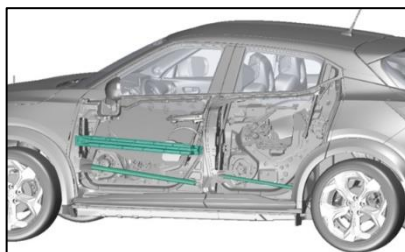

1. Identifikácia / rozpoznanie

2. Znehybnenie / stabilizácia / zdvíhanie

Znehybnenie vozidla:

1. Zablokovať kolesá
2. Pri automatickej prevodovke vyberte polohu P (parkovanie)
3. Nastavte parkovaciu brzdú
4. Stlačte tlačidlo štart/stop

Body zdvíhania:

3. Zabránenie priamemu nebezpečenstvu / bezpečnostné predpisy

Prístup do motorového priestoru

Odpojte 12voltovú batériu

1. Vypnite zapalovanie
2. Odpojte zápornú svorku (-)
3. Odpojte kladnú svorku (+)

4. Prístup k cestujúcim

Vysokopevnostná oceľ
v karosérii

Vysokopevnostná oceľ
vo dverách

Nastavenie stĺpu riadenia

Nastavenie sedadla

Typy skla:

- A. Vrstvené sklo.
- B. Tvrdené sklo.

5. Uložená energia / kvapaliny / plyny / pevné látky