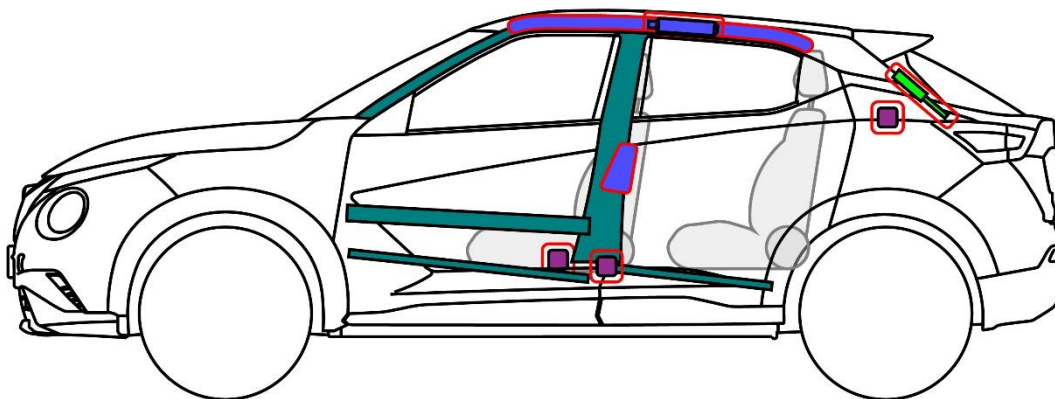

NISSAN

Juke

TYP: F16, 5-dverový SUV
(2019 -)

	Airbag		Generátor plynu		Predpínač bezpečnostných pásov		Riadiaca jednotka SRS		Systém aktívnej ochrany chodcov
	Automatický systém ochrany pred prevrátením		Plynový tlmič, predpätá pružina		Zóna vysokej pevnosti		Zóna vyžadujúca vysokú pozornosť		
	Akumulátor nízkeho napätia		Ultra kondenzátor nízkeho napätia		Palivová nádrž		Nádrž na plyn		Bezpečnostný ventil
	Vysokonapäťový akumulátor		Napájací kábel vysokého napätia		Vysokonapäťové zariadenie, ktoré odpája vysoké napätie		Poistková skrinka deaktivujúca vysoké napätie		Ultra kondenzátor v vysokého napätia
	Obsah palivovej nádrže - benzín / etanol								

1. Identifikácia / rozpoznanie

2. Znehybnenie / stabilizácia / zdvíhanie

Znehybnenie vozidla:

1. Zablokovať kolesá
2. Pri automatickej prevodovke vyberte polohu P (parkovanie)
3. Nastavte parkovaciu brzdú
4. Stlačte tlačidlo štart/stop